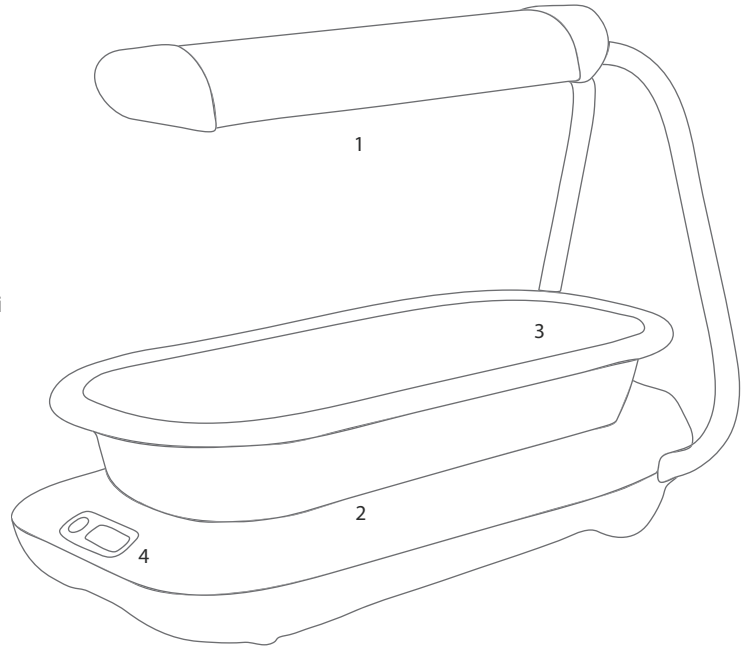

1. Giàn đèn phía trước

- Cố định ở khoảng cách chiếu sáng hiệu quả nhất.
- Thiết kế mỏng giúp dễ dàng quan sát trẻ
- Hình dáng cong giúp hạn chế nguy cơ vật ở trên rơi vào trẻ
- Các cạnh mềm để đảm bảo sự an toàn cho trẻ khi đặt trẻ vào nôi

2. Giàn đèn phía dưới

- Thành nhựa dày và bền
- Đáy nghiêng, hướng nhiệt về phía tận cùng bên dưới máy

3. Nôi

- Tay cầm di chuyển thoải mái
- Có thể tháo rời để di chuyển bệnh nhân
- Bề mặt nhẵn để lau chùi
- Chất liệu nhựa chống xước, đảm bảo quan sát trẻ dễ dàng

4. Bảng điều khiển

- Bật tắt toàn bộ đèn với một nút nguồn
- Chế độ điều khiển cường độ ánh sáng
- Hiển thị số giờ điều trị và tổng thời gian đã sử dụng

Kích thước và trọng lượng

Kích thước tổng	66 cm x 38 cm x 49.5 cm
Kích thước đèn trên	51.6 cm x 12.5 cm x 6.3 cm
Kích thước đèn dưới	64.7 cm x 38 cm x 10 cm
Kích thước vận chuyển (đóng hộp)	45 cm x 73 cm x 55 cm
Trọng lượng vận chuyển	13.0 kg - 16.8 kg