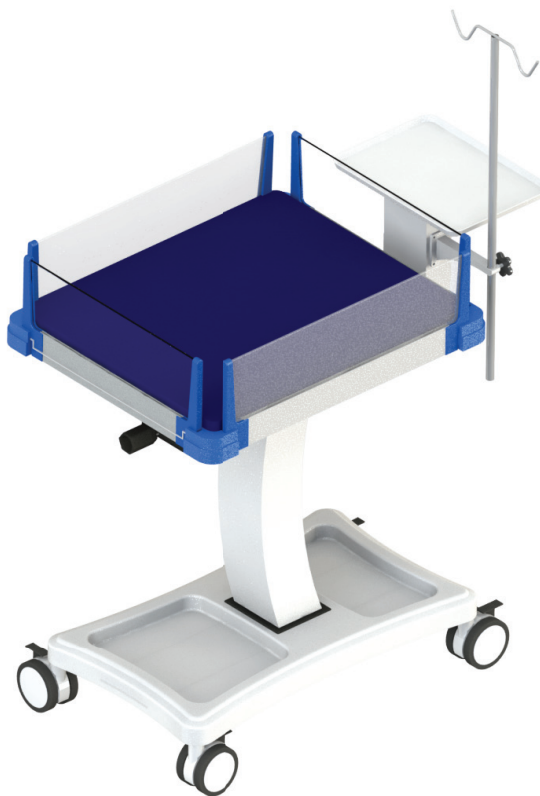

Tổng quan

- Thích hợp cho bệnh nhân nhi và trẻ sơ sinh
- Tương thích với đèn chiếu vàng da của MTTS
- Chất liệu thép sơn tĩnh điện, mica, nhôm hợp kim

1. Giường

- Thành giường chất liệu mica trong để quan sát bệnh nhân
- Các tấm mica thành giường được bo góc và dễ dàng tháo lắp khi cần
- Bề mặt giường và thành giường nhẵn để lau chùi vệ sinh

2. Đệm

- Chất liệu không thấm nước
- Vỏ bọc ngoài: vải Simili giả da, không mùi phù hợp trong y tế

3. Thân

- Chất liệu thép sơn tĩnh điện, nhựa
- Nhỏ gọn, thiết kế thông minh, có thể thay đổi góc nghiêng 12 độ

4. Đế

- Đế thép dập khuôn, sơn tĩnh điện chắc chắn
- Bánh xe xoay 360 độ có khóa chống trượt

5. Khay

- Khay để đồ chất liệu thép sơn tĩnh điện dễ dàng vệ sinh

6. Cột truyền

- Cột truyền chất liệu INOX có thể điều chỉnh độ cao

Kích thước và cân nặng

Kích thước toàn bộ hệ thống	94.5 cm x 55 cm x 110 cm
Kích thước đóng thùng	40 cm x 90 cm x 65 cm
Trọng lượng thực	44 kg
Trọng lượng vận chuyển	55 kg
Kích thước đệm	53.5 cm x 64 cm x 3 cm
Kích thước nôi	54 cm x 64.5 cm x 15 cm
Kích thước khay để đồ	34.5 cm x 24.5 cm x 1 cm
Chiều cao cột truyền	75 cm

Thông tin đặt hàng và dịch vụ

HỆ THỐNG CHÍNH	MÃ SỐ	SỐ LƯỢNG
Giường sưởi	IBD-4000	01
PHỤ TÙNG	MÃ SỐ	
Đệm	WLB-1020	01
Bánh xe	IBD-4010	04
Mica thành giường (dài)	IBD-4021	02
Mica thành giường (ngắn)	IBD-4022	02
Khay đựng phim X-quang	IBD-4030	01
Cột truyền	IBD-4040	01
Khay để dụng cụ	IBD-4050	01

BẢO HÀNH

Bảo hành tiêu chuẩn 1 năm theo chính sách của MTTS

MTTS

CÔNG TY TNHH CHUYỂN GIAO CÔNG NGHỆ VÀ DỊCH VỤ YTẾ
Được chứng nhận ISO 13485: 2016

@ info@mtts-asia.com

http://mtts-asia.com

+84 24 37 666 521

Số 26, ngõ 41 đường An Dương Vương
Phường Phú Thượng, Quận Tây Hồ
Hà Nội, Việt Nam

Nhà phân phối: