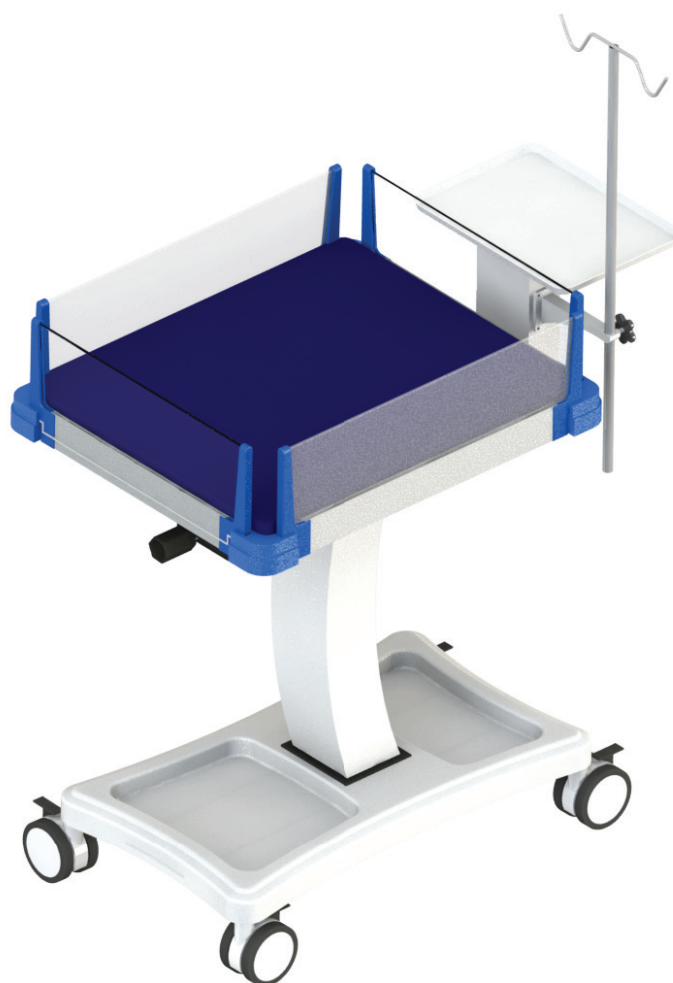

Koala^{koala}
infant bed

LifeKit by **MTTS**